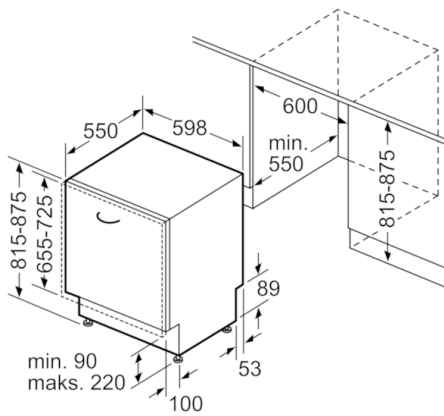

Teknisk data

Vandforbrug (l) :	9,5
Installation :	Indbygning
Højde på aftagelig topplade (mm) :	815
Nichemål ved indbygning, mm (H x B x D) :	815-875 x 600 x 550
Dybde med åben dør 90 grader (mm) :	1150
Regulerbare ben :	Ja - Kun de forreste
Maksimal regulering af stilleben (mm) :	60
Regulerbar sokkel :	Horisontal og vertikal
Nettovægt (kg) :	46,9
Bruttovægt (kg) :	49,0
Tilslutningseffekt (W) :	2400
Strømstyrke (A) :	10
Elementspænding (V) :	220-240
Frekvens (Hz) :	50; 60
Længde på elledning (cm) :	175
Stiktype :	Schukostik med jord
Tilgangsslange, længde (cm) :	165
Afløbsslange (cm) :	190
EAN-kode :	4242005052172
Antal standard kuverter :	14
Energieffektivitetsklasse - (2010/30/EC) :	A+++
Årligt energiforbrug (kWh/årligt) - NY (2010/30/EC) :	237
Energiforbrug (kWh) :	0,83
Energiforbrug standby (W) - NY (2010/30/EC) :	0,50
Energiforbrug slukket (W) - NY (2010/30/EC) :	0,50
Årligt vandforbrug (l/årligt) - NY (2010/30/EC) :	2660
Tørreevne :	A
Referenceprogram for energimærkning :	Eco
Samlet tidsforbrug for energimærkningsprogram (min) :	195
Lydniveau (dB(A) re 1 pW) :	44
Installation :	Fuldintegreret

Mål i mm