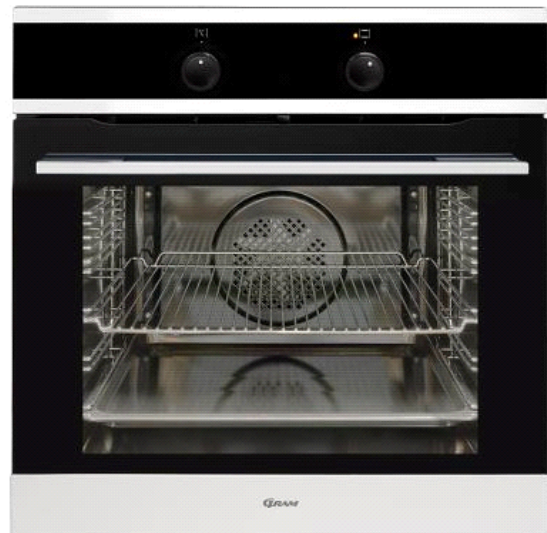

Beskrivelse

Design	Fusion
Produktmål HxBxD mm	595x595x575
Indbygningsmål i mm HxBxD (min)	595x560x560
Energiklasse	A
Energiforbrug for opvarmning, standardtest, traditionel/multifunktion, 0,9 Watt	
Ovnens størrelse i liter netto	77
Stor: 65 liter < volumen	•
Overfladeareal (arealet af den største bageplade, cm ²)	1566

Udstyr

Betjening - drejeknapper/PushPull knapper/TouchControl	-/•/-
--	-------

Ovnfunktioner

Lys i ovn antal - standard/halogen/halogensidespot	1/-
Antal ovnfunktioner inkl lys	11+1
Eco opvarmning	•
Lynopvarmning af ovn til 180 °C i minutter	4
Over-/undervarme	•
Undervarme	•
Grill	•
Optøningsfunktion	•
Turbogrill	•
Blæser over-/undervarme	•
Varmluft med ringvarmeelement	•
Pizzafunktion (varmluft med ringvarmeelement og undervarme)	•
SuperGrill (grill og overvarme)	•

Udstyr ovn

EasyClean emalje - sort/grå	-/•
SteamClean/Aqualyse/Katalyse på bagvæg	•/-/-
Sideracks	•
Bageplader - Standard/EasySlip/Pyro	2/-/-
Bradepander - Standard/EasySlip/Pyro	-/-/-
Ekstra dyb bradepande - Standard/EasySlip/Pyro	1/-/-
Grillrist - Standard/Pyro	1/-
Lag glas i ovnlåge	3
Kold ovnlåge/UltraCold - i °K	-/26
Aftagelig ovnlåge	•
Børnesikring/kan frakobles	•/•

Installation

El-tilslutning V/Hz	230V 1N~ 50Hz
Total effekt kW	3,6
Sikring, Amp	16
Ledning monteret/længde (m)	•/1,5

- Indbygningsovn i hvid
- Multifunktionsovn med 11+1 funktioner, bl.a. ægte varmluft, optønings- og pizzafunktion
- Lynopvarmning af ovn til 180 °C på 4 min
- Energiklasse A
- Ekstra stort ovnrum på 77 liter
- UltraCold ovnlåge
- Børnesikring
- PushPull knapper
- Fuld inderlåge for nem rengøring
- SteamClean funktion for nem rengøring
- Ekstra dyb bradepande
- Indbygningsmål HxBxD: 59,5x56x56 cm