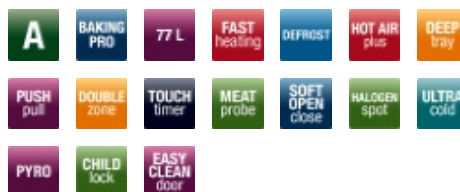

**Udstyr**

Elektronisk ur med tænd/sluk funktion og TouchControl	•
Elektronisk stegetermometer	•
Betjening - drejeknapper/PushPull knapper	-/•
Magasinskuffe	•

**Ovnfunktioner**

Lys i ovn antal - standard/halogensidespot	-/1
Antal ovnfunktioner inkl. lys	12+1
Pyrolyse/antal programmer	•/3
Eco opvarmning	•
Lynopvarmning af ovn til 180 °C i minutter	4
Over-/undervarme	•
Undervarme	•
Grill	•
Optøningsfunktion (blæser)	•
Turbogrill (blæser + grill)	•
Blæser og over-/undervarme	•
Varmluft med ringvarmeelement	•
Pizzafunktion (Varmluft med ringvarmeelement og undervarme)	•
Supergrill (grill + overvarme)	•

**Udstyr i ovn**

EasyClean emalje - sort/grå	•/-
SoftOpen/SoftClose	•/•
Sideracks	•
Bageplader - Standard/EasySlip/Pyro	2/-/-
Ekstra dyb bradepande - Standard /EasySlip/Pyro	1/-/-
Grillrist - Standard/Pyro	1/-
Antal glas i ovnlåge	4
Kold ovnlåge/UltraCold - i °K	-/12
Aftagelig ovnlåge	•
Børnesikring/kan frakobles	•/•

**Udstyr kogeplade**

Antal kogezone	4
Restvarmeindikator	•
Forreste venstre kogezone, størrelse i cm - watt	ø 12/21 - 2200
Bagerste venstre kogezone, størrelse i cm - watt	ø 14,5 - 1200

- Pyrolysekomfur i hvid
- Multifunktionsovn med 12+1 funktioner, bl.a. ægte varmluft, optønings- og pizzafunktion
- Lynopvarmning af ovn til 180 °C på 4 min
- Energiklasse A
- Ekstra stort ovnrum på 77 liter
- UltraCold ovnlåge
- Ovnlåge med SoftOpen&Close
- PushPull knapper
- Børnesikring som kan kobles fra
- TouchTimer med minutur og stegetermometer
- Pyrolyse rengøring med 3 programmer
- Fuld inderlåge for nem rengøring
- Halogen sidespot
- Ekstra dyb bradepande
- 4 kogezone, heraf 2 med dobbeltzone
- Produktmål HxBxD: 90x60x60,5 cm
- Kan justeres i højden fra 85-87 og fra 90-92 cm