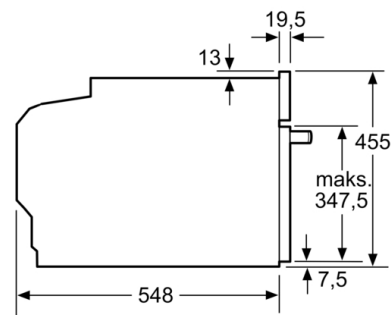

Indbygning med en kogesektion.

Mål i mm

Hvis det kompakte apparat bygges ind under en kogesektion, skal følgende bordplade-tykkelse (i givet fald inkl. underkonstruktion) overholdes.

Kogesektions-type	min. bordplade-tykkelse	
	overflade-monteret	planlimning
Induktionskogesektion	42 mm	43 mm
Fuldfladeinduktionskogesektion	52 mm	53 mm
Gasblus	32 mm	43 mm
Elektrisk kogesektion	32 mm	35 mm

Mål i mm

Mål i mm

Mål i mm