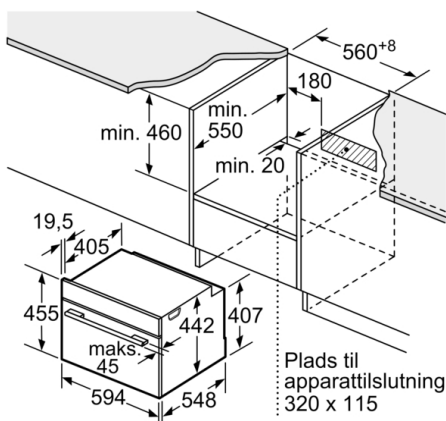

Indbygning med en kogesektion.

Mål i mm

Hvis det kompakte apparat bygges ind under en kogesektion, skal følgende bordplade-tykkelse (i givet fald inkl. underkonstruktion) overholdes.

Kogesektions-type	min. bordplade-tykkelse	
	overflade-monteret	planlimning
Induktionskogesektion	42 mm	43 mm
Fuldfladeinduktionskogesektion	52 mm	53 mm
Gasblus	32 mm	43 mm
Elektrisk kogesektion	32 mm	35 mm

Mål i mm

Mål i mm

Mål i mm