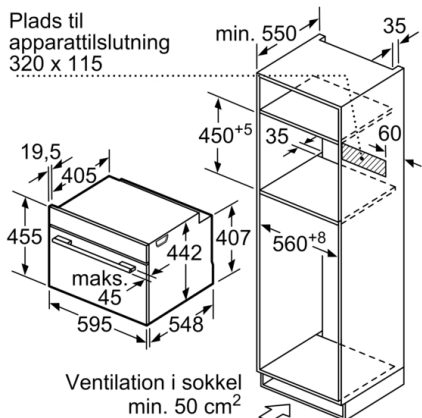

Miljø og sikkerhed

- 40 °C
- Øvrige sikkerhedsfunktioner: Børnesikring med nøgelfunktion, restvarmeindikering, Sikkerhedsafbryder, start-/stopagent, lågeafbryder, mekanisk dørlås

Serie | 8, Kompaktovn med mikro, 60 x 45 cm, rustfrit stål CMG633BS1

Indbygning med en kogesektion.

Mål i mm

Hvis det kompakte apparat bygges ind under en kogesektion, skal følgende bordplade-tykkelse (i givet fald inkl. underkonstruktion) overholdes.

Kogesektions-type	min. bordplade-tykkelse	
	overflade-monteret	planlimning
Induktionskogesektion	42 mm	43 mm
Fuldfladeinduktionskogesektion	52 mm	53 mm
Gasblus	32 mm	43 mm
Elektrisk kogesektion	32 mm	35 mm

Mål i mm

Mål i mm

Mål i mm