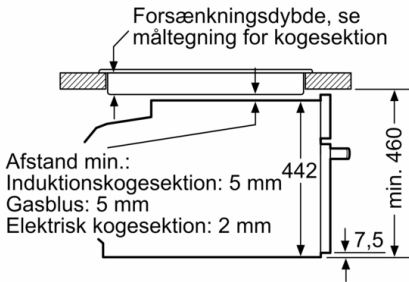

Indbygning med en kogesektion.

Mål i mm

Hvis det kompakte apparat bygges ind under en kogesektion, skal følgende bordplade-tykkelse (i givet fald inkl. underkonstruktion) overholdes.

Kogesektions-type	min. bordplade-tykkelse	
	overflade-monteret	planlimning
Induktionskogesektion	42 mm	43 mm
Fuldfladeinduktionskogesektion	52 mm	53 mm
Gasblus	32 mm	43 mm
Elektrisk kogesektion	32 mm	35 mm