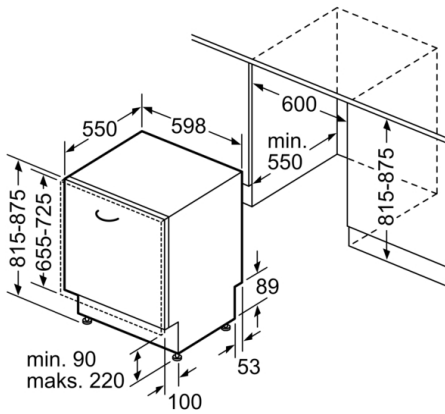

**Serie | 6, Fuldt integrerbar opvaskemaskine,
60 cm
SMV6ZCX07E**

Mål i mm