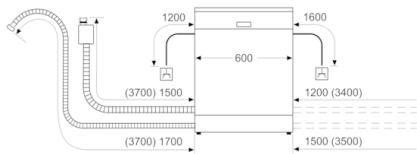

**Serie | 4, Fuldt integrerbar opvaskemaskine,
60 cm
SMV4HVX33E**

Mål i mm

^ Slikdåse
( ) Værdier med forlængersæt