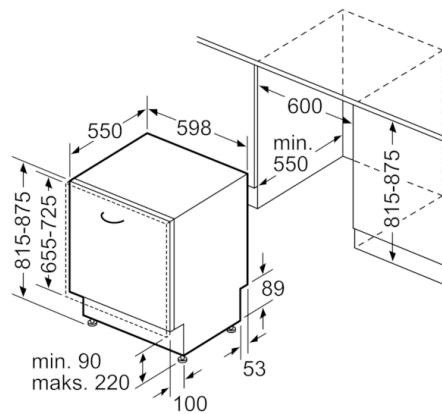

**Teknisk data**

Energieffektivitetsklasse (direktiv (EU) 2017/1369):	D
Energiforbrug for 100 cyklusser Eco-programmet (EU 2017/1369):	84
Maksimalt antal kuverter (EU 2017/1369):	13
Vandforbrug for eco-programmet i liter pr. cyklus (EU 2017/1369):	9,5
Programmets varighed (EU 2017/1369):	5:20
Luftbåren, akustisk støjemission (EU 2017/1369):	46
Luftbåren akustisk støjemissionsklasse (EU 2017/1369):	C
Installation:	Indbygning
Højde på aftagelig topplade (mm):	0
Produktmål (mm):	815 x 598 x 550
Nichemål ved indbygning, mm (H x B x D):	815-875 x 600 x 550
Godkendelse af certifikater:	CE, VDE
Dybde med åben dør 90 grader (mm):	1150
Regulerbare ben:	Ja - alt forfra
Maksimal regulering af stilleben (mm):	60
Regulerbar sokkel:	Horisontal og vertikal
Nettovægt (kg):	40,170
Bruttovægt (kg):	42,5
Tilslutningseffekt (W):	2400
Strømstyrke (A):	10
Elementspænding (V):	220-240
Frekvens (Hz):	50; 60
Længde på elledning (cm):	175
Stiktype:	Schukostik med jord
Tilgangsslange, længe (cm):	165
Afløbsslange (cm):	190
EAN-kode:	4242005175857
Installation:	Fuldintegreret

Mål i mm

^ Slikdåse  
( ) Værdier med forlængersæt

Mål i mm