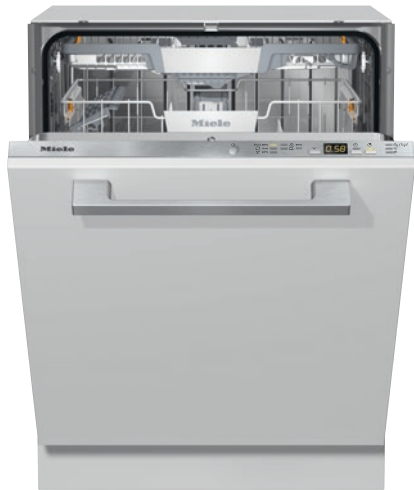

G 5272 SCVi Selection

Fuldintegrerbar opvaskemaskine

til optimale tørreresultater takket være AutoOpen-tørring.

- Bedste resultater på under en time – QuickPowerWash
- Innovativt design og største komfort – 3D-MultiFlex-bestikbakke
- Friskvandsopvaskemaskiner – fra 6.0 liter i Automatic-programmet
- Fleksibel og stabil anbringelse – kurvedesign Comfort
- Maksimal fleksibilitet takket være ekstra bestikkurv

EAN: 4002516355304 / Materiale nummer: 11573460 /
Gammelt materiale nummer: 21527262NER

Konstruktion	
Fuldintegrerbar opvaskemaskine	•
60 cm bred opvaskemaskine	•
Design	
Betjeningspanelets farve	Rustfrit stål
Betjeningspanel	Fuldintegreret panel
Betjeningsart	Programvælger
Display	3-cifret 7-segmenteret display
Displayfarve	Gul
Komfort	
Hjælp til lukning af døren	ComfortClose
Angivelse af resttid	•
Startforvalg op til 24 timer	•
Funktionskontrol	akustisk
Effektivitet og holdbarhed	
Energieffektivitetsklasse (A-G)	C
Vandforbrug på program "Automatic" i l fra	6,0
Vandforbrug ECO-program pr. programforløb i liter	8,9
Energiforbrug på program ECO i kWh	0,74
Energiforbrug ECO-program pr. 100 programforløb i kWh	74
Forbrugsværdier med ThermoSpare® på program ECO i kWh	0,52
ECO-programmets varighed i minutter	238
Lydniveaunklasse	C
Lydniveau i dB(A)	45
EcoPower-teknologi	•
Godkendt hygiejne	•
ThermoSpare®	•
Halv fyldning	•
Skånsom mod glas og service	
Friskvandsopvaskemaskine	•
AutoOpen-tørring	•
SensorDry	•
Turbo-termisk tørring med recirkulation	•
BrilliantGlassCare	•
Opvaskeprogrammer	
QuickPowerWash	•
ECO	•
Automatic	•
Intensiv 75°C	•
Automatic skåne	•
Skylfunktioner	
Ekspres	•
Opvask Plus	•
Ekstra tørt	•
Kurvedesign	
Bestikplacering	3D MultiFlex-bestikbakke
Ekstra bestikkurv	•
Kurvedesign	Comfort

G 5272 SCVi Selection

Fuldintegrerbar opvaskemaskine

til optimale tørreresultater takket være AutoOpen-tørring.

EAN: 4002516355304 / Materiale nummer: 11573460 /

Gammelt materiale nummer: 21527262NER

Antal kuverter