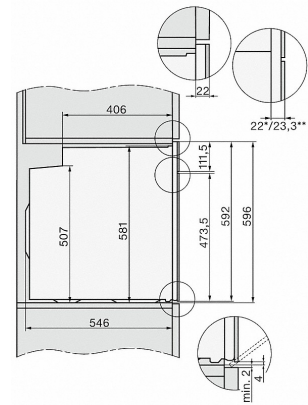

H 7163 BP

Ovn

i attraktivt design i rustfrit stål med tilslutning til netværk og pyrolyse.

H226x-1B/BP/E/EP/I/IP, H2760B/BP, H28x0B/BP, H7x6xB/BP/BPX skitse

1) Tilslutningsledning, L=1500 mm, 2) Ingen tilslutning i dette område,

H2760B/BP, H28x0B/BP, H7x6xB/BP/BPX, skitse

22 mm - glas  
23,3 mm - rustfrit stål

H226x-1B/BP/E/EP/I/IP, H2760B/BP, H28x0B/BP, H7x6xB/BP/BPX, skitse

H226x-1B/BP/E/EP/I/IP, H2x6xB/BP, H7x6xB/BP/BPX, skitse