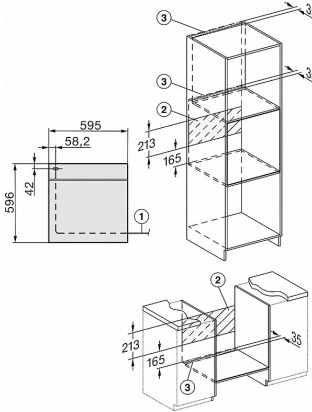

H 7163 BP

Ovn

i attraktivt design i rustfrit stål med tilslutning til netværk og pyrolyse.

H226x-1B/BP/E/EP/I/IP, H2760B/BP, H28x0B/BP, H7x6xB/BP/BPX skitse

1) Tilslutningsledning, L=1500 mm, 2) Ingen tilslutning i dette område,