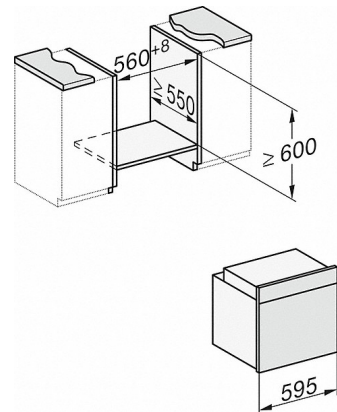

H 7163 BP

Ovn

i attraktivt design i rustfrit stål med tilslutning til netværk og pyrolyse.

H226x-1B/BP/E/EP/I/IP, H2760B/BP, H28x0B/BP, H7x6xB/BP/BPX skitse

1) Tilslutningsledning, L=1500 mm, 2) Ingen tilslutning i dette område,

H2760B/BP, H28x0B/BP, H7x6xB/BP/BPX, skitse

22 mm - glas  
23,3 mm - rustfrit stål

H226x-1B/BP/E/EP/I/IP, H2760B/BP, H28x0B/BP, H7x6xB/BP/BPX, skitse

H226x-1B/BP/E/EP/I/IP, H2x6xB/BP, H7x6xB/BP/BPX, skitse