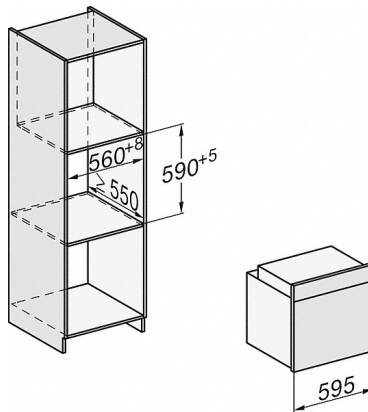

H 7163 BP

Ovn

i attraktivt design i rustfrit stål med tilslutning til netværk og pyrolyse.

H226x-1B/BP/E/EP/I/IP, H2760B/BP, H28x0B/BP, H7x6xB/BP/BPX skitse

1) Tilslutningsledning, L=1500 mm, 2) Ingen tilslutning i dette område,

H2760B/BP, H28x0B/BP, H7x6xB/BP/BPX, skitse

22 mm - glas  
23,3 mm - rustfrit stål

H226x-1B/BP/E/EP/I/IP, H2760B/BP, H28x0B/BP, H7x6xB/BP/BPX, skitse

H226x-1B/BP/E/EP/I/IP, H2x6xB/BP, H7x6xB/BP/BPX, skitse