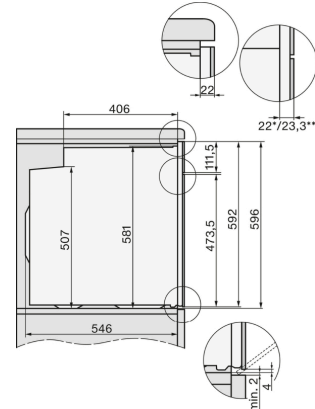

H 7163 BP

Ovn

i attraktivt design i rustfrit stål med tilslutning til netværk og pyrolyse.

H226x-1B/BP/E/EP/I/IP, H2760B/BP, H28x0B/BP, H7x6xB/BP/BPX skitse

1) Tilslutningsledning, L=1500 mm, 2) Ingen tilslutning i dette område,

H2760B/BP, H28x0B/BP, H7x6xB/BP/BPX, skitse

22 mm - glas  
23,3 mm - rustfrit stål

H226x-1B/BP/E/EP/I/IP, H2760B/BP, H28x0B/BP, H7x6xB/BP/BPX, skitse

H226x-1B/BP/E/EP/I/IP, H2x6xB/BP, H7x6xB/BP/BPX, skitse

Hvis ovnen skal indbygges under en kogeplade, skal anvisningerne for holdes.

H 7163 BP

Ovn

i attraktivt design i rustfrit stål med tilslutning til netværk og pyrolyse.

H226x-1B/BP/E/EP/I/IP, H2760B/BP, H28x0B/BP, H7x40BM/BMX, H7x6xB/BP/BPX,