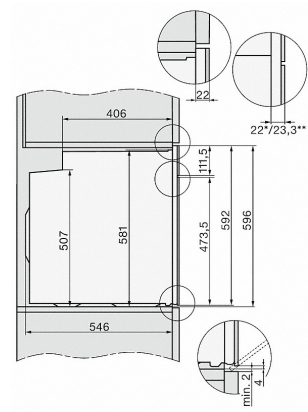

H 7560 BP

Ovn

i perfekt kombinerbart design med stegetermometer og BrilliantLight

<b>Tekniske data</b>	
Ovnkapacitet i l	76
Antal hylder	5
Mærkning af ribbehøjde	•
Ovnlys	BrilliantLight
Produktbredde i mm	595
Produkt højde i mm	596
Produkt dybde i mm	569
Vægt i kg	47,0
Samlet tilslutningsværdi i kW	3,7
Spænding i V	220-240
Frekvens i Hz	50
Faseantal	1
Sikring i A	16
Tilslutningsledning med netstik	•
Tilslutningsledningens længde i m	1,5
<b>Medfølgende tilbehør</b>	
Bageplade med PerfectClean	1
Perforeret gourmetbageplade med PerfectClean	1
Bradepande med PerfectClean	1
Bage- og stegerist, PyroFit	1
FlexiClip-udtræk PyroFit (par)	1
Udtagelige ovnribber med PyroFit (par)	1
Afkalkningstabs	2

H 7560 BP

Ovn

i perfekt kombinerbart design med stegetermometer og BrillantLight

H226x-1B/BP/E/EP/I/IP, H2760B/BP, H28x0B/BP, H7x6xB/BP/BPX skitse

1) Tilslutningsledning, L=1500 mm, 2) Ingen tilslutning i dette område,

H2760B/BP, H28x0B/BP, H7x6xB/BP/BPX, skitse

22 mm - glas  
23,3 mm - rustfrit stål

H226x-1B/BP/E/EP/I/IP, H2760B/BP, H28x0B/BP, H7x6xB/BP/BPX, skitse

H226x-1B/BP/E/EP/I/IP, H2x6xB/BP, H7x6xB/BP/BPX, skitse

H226x-1B/BP/E/EP/1/P, H2760B/BP, H28x0B/BP, H7x40BM/BMX, H7x6xB/BP/BPX,

- 1) 474 mm
- 2) 360 mm
- 3) 43 mm
- 4) 22,5 mm
- 5) 53,75 mm