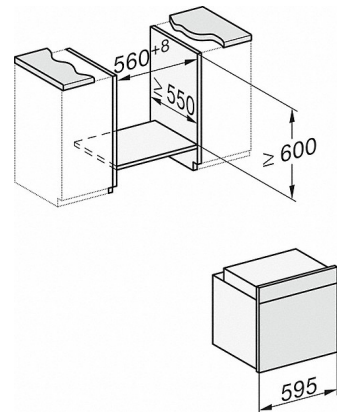

H 7560 BP

Ovn

i perfekt kombinerbart design med stegetermometer og BrilliantLight

<b>Tekniske data</b>	
Ovnkapacitet i l	76
Antal hylder	5
Mærkning af ribbehøjde	•
Ovnlys	BrilliantLight
Produktbredde i mm	595
Produkt højde i mm	596
Produkt dybde i mm	569
Vægt i kg	47,0
Samlet tilslutningsværdi i kW	3,7
Spænding i V	220-240
Frekvens i Hz	50
Faseantal	1
Sikring i A	16
Tilslutningsledning med netstik	•
Tilslutningsledningens længde i m	1,5
<b>Medfølgende tilbehør</b>	
Bageplade med PerfectClean	1
Perforeret gourmetbageplade med PerfectClean	1
Bradepande med PerfectClean	1
Bage- og stegerist, PyroFit	1
FlexiClip-udtræk PyroFit (par)	1
Udtagelige ovnribber med PyroFit (par)	1
Afkalkningstabs	2

H 7560 BP

Ovn

i perfekt kombinerbart design med stegetermometer og BrillantLight

H226x-1B/BP/E/EP/I/IP, H2760B/BP, H28x0B/BP, H7x6xB/BP/BPX skitse

1) Tilslutningsledning, L=1500 mm, 2) Ingen tilslutning i dette område,

H2760B/BP, H28x0B/BP, H7x6xB/BP/BPX, skitse

22 mm - glas  
23,3 mm - rustfrit stål

H226x-1B/BP/E/EP/I/IP, H2760B/BP, H28x0B/BP, H7x6xB/BP/BPX, skitse

H226x-1B/BP/E/EP/I/IP, H2x6xB/BP, H7x6xB/BP/BPX, skitse

H226x-1B/BP/E/EP/1/P, H2760B/BP, H28x0B/BP, H7x40BM/BMX, H7x6xB/BP/BPX,

- 1) 474 mm
- 2) 360 mm
- 3) 43 mm
- 4) 22,5 mm
- 5) 53,75 mm