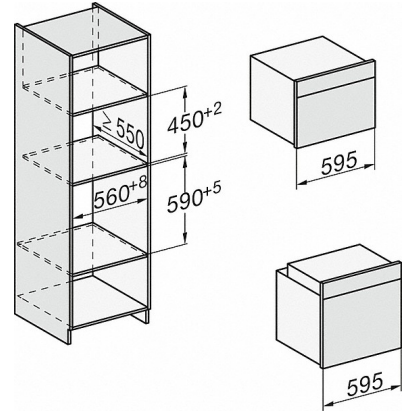

H 7560 BP

Ovn

i perfekt kombinerbart design med stegetermometer og BrillantLight