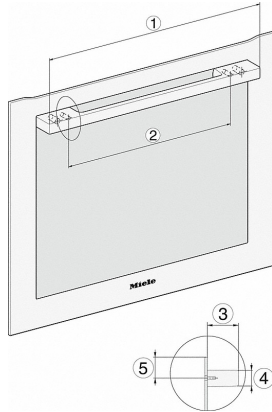

H 7560 BP

Ovn

i perfekt kombinerbart design med stegetermometer og BrillantLight