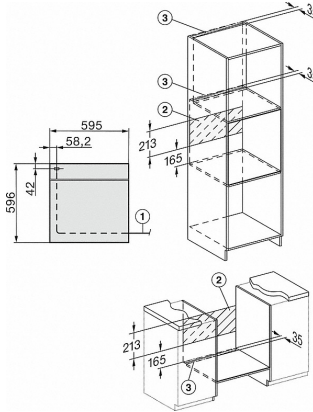

H 7560 BP

Ovn

i perfekt kombinerbart design med stegetermometer og BrilliantLight

<b>Tekniske data</b>	
Ovnkapacitet i l	76
Antal hylder	5
Mærkning af ribbehøjde	•
Ovnlys	BrilliantLight
Produktbredde i mm	595
Produkt højde i mm	596
Produkt dybde i mm	569
Vægt i kg	47,0
Samlet tilslutningsværdi i kW	3,7
Spænding i V	220-240
Frekvens i Hz	50
Faseantal	1
Sikring i A	16
Tilslutningsledning med netstik	•
Tilslutningsledningens længde i m	1,5
<b>Medfølgende tilbehør</b>	
Bageplade med PerfectClean	1
Perforeret gourmetbageplade med PerfectClean	1
Bradepande med PerfectClean	1
Bage- og stegerist, PyroFit	1
FlexiClip-udtræk PyroFit (par)	1
Udtagelige ovnribber med PyroFit (par)	1
Afkalkningstabs	2

H 7560 BP

Ovn

i perfekt kombinerbart design med stegetermometer og BrillantLight

H226x-1B/BP/E/EP/I/IP, H2760B/BP, H28x0B/BP, H7x6xB/BP/BPX skitse

1) Tilslutningsledning, L=1500 mm, 2) Ingen tilslutning i dette område,

H2760B/BP, H28x0B/BP, H7x6xB/BP/BPX, skitse

22 mm - glas  
23,3 mm - rustfrit stål

H226x-1B/BP/E/EP/I/IP, H2760B/BP, H28x0B/BP, H7x6xB/BP/BPX, skitse

H226x-1B/BP/E/EP/I/IP, H2x6xB/BP, H7x6xB/BP/BPX, skitse

H226x-1B/BP/E/EP/1/P, H2760B/BP, H28x0B/BP, H7x40BM/BMX, H7x6xB/BP/BPX,

- 1) 474 mm
- 2) 360 mm
- 3) 43 mm
- 4) 22,5 mm
- 5) 53,75 mm