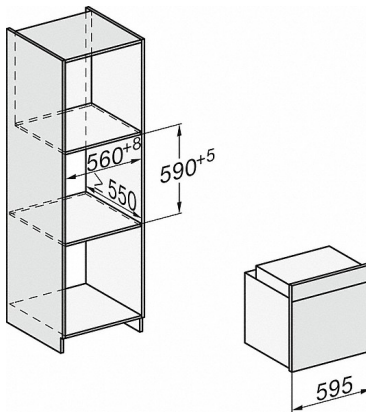

H 7560 BP

Ovn

i perfekt kombinerbart design med stegetermometer og BrilliantLight

<b>Tekniske data</b>	
Ovnkapacitet i l	76
Antal hylder	5
Mærkning af ribbehøjde	•
Ovnlys	BrilliantLight
Produktbredde i mm	595
Produkt højde i mm	596
Produkt dybde i mm	569
Vægt i kg	47,0
Samlet tilslutningsværdi i kW	3,7
Spænding i V	220-240
Frekvens i Hz	50
Faseantal	1
Sikring i A	16
Tilslutningsledning med netstik	•
Tilslutningsledningens længde i m	1,5
<b>Medfølgende tilbehør</b>	
Bageplade med PerfectClean	1
Perforeret gourmetbageplade med PerfectClean	1
Bradepande med PerfectClean	1
Bage- og stegerist, PyroFit	1
FlexiClip-udtræk PyroFit (par)	1
Udtagelige ovnribber med PyroFit (par)	1
Afkalkningstabs	2

H 7560 BP

Ovn

i perfekt kombinerbart design med stegetermometer og BrillantLight

H226x-1B/BP/E/EP/I/IP, H2760B/BP, H28x0B/BP, H7x6xB/BP/BPX skitse

1) Tilslutningsledning, L=1500 mm, 2) Ingen tilslutning i dette område,

H2760B/BP, H28x0B/BP, H7x6xB/BP/BPX, skitse

22 mm - glas  
23,3 mm - rustfrit stål

H226x-1B/BP/E/EP/I/IP, H2760B/BP, H28x0B/BP, H7x6xB/BP/BPX, skitse

H226x-1B/BP/E/EP/I/IP, H2x6xB/BP, H7x6xB/BP/BPX, skitse

H226x-1B/BP/E/EP/1/P, H2760B/BP, H28x0B/BP, H7x40BM/BMX, H7x6xB/BP/BPX,

- 1) 474 mm
- 2) 360 mm
- 3) 43 mm
- 4) 22,5 mm
- 5) 53,75 mm