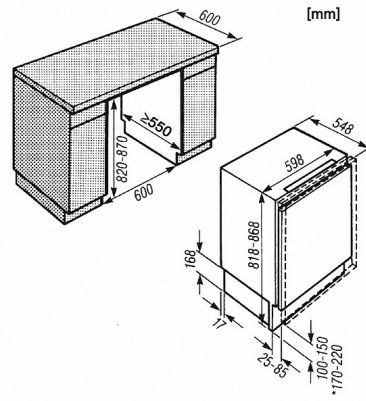

K 5122 Ui

Køleskab til indbygning med fleksibelt rum til opbevaring af endnu flere madvarer.

- Nem og manuel betjening

EAN: 4002514989723 / Materialenummer: 09043030

<b>Design</b>	
Til indbygning	•
Integrerbar	•
Til underbygning	•
Dørens yderposition	til højre
Hængslingsside kan ændres	•
<b>Styring</b>	
Elektronisk temperaturvisning og -indstilling	Drejeknap
Antal temperaturzoner	1
<b>Køleskab/-zone</b>	
Antal hylder	3
Antal udtagelige grøntsagsskuffer	1
Antal dørhylde til konserves	2
Dørhylde til flasker	1
<b>Effektivitet og holdbarhed</b>	
Energieffektivitetsklasse (A-G)	F
Energiforbrug pr. år i kWh	113,88
Energiforbrug på 24 h i kWh	0,312
<b>Tekniske data</b>	
Nichebredde i mm	600
Nichehøjde i mm	820
Nichedybde i mm	550
Produktbredde i mm	598
Produktthøjde i mm	820
Produkttybde i mm	548
Vægt i kg	33,0
Monteringsteknik	Fast dør
Maks. dørfrontvægt køledel i kg	19
Klimaklasse	SN-ST
Kølezone i l	137
Nettokapacitet i alt i l	138
Lydniveaunklasse (A-D)	C
Lydniveau i dB(A) re1pW	38
Strømforbrug i milliampere (mA)	700
Spænding i V	220-240
Sikring i A	10
Frekvens i Hz	50
Tilslutningsledningens længde i m	2,3
<b>Medfølgende tilbehør</b>	
Æggebakke	•

K 5122 Ui

Køleskab til indbygning  
med fleksibelt rum til opbevaring af endnu flere madvarer.

K5122Ui, K5124UiF, \*fodnote

\*ved 870 mm underbygningshøjde