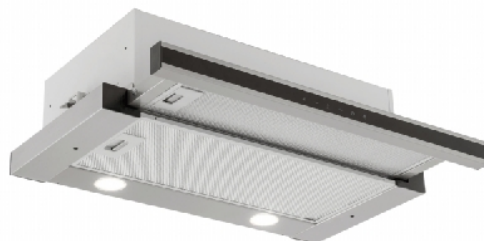

JH 155

8699316343905

Produkt egenskaber

Specifikationer:

- Front i sort glas m/stållister
- Kapacitet 240 - 410 m³/t
- Lydniveau 61 – 69 dB
- Energiklasse A
- 3 hastigheder
- Fingertouch betjening
- Belysning 2 x 3 W LED
- Vaskbart alu. fedtfilter
- Potentialfri relæ
- Eftersug funktion
- Aftræksstuds Ø 120 mm

EKSTRA TILBEHØR

- Ekstern motor til loft, væg eller tag
- Kulfilter (KUL3)
- Kondensvandsamler

Produktet kan bestilles ved lokale forhandlere eller via følgende [LINK](#)

Modelnummer: JH 155

Bredde	Farve	Varenr	EAN	Pris
60	STÅL-SORT	JH 155	8699316343905	