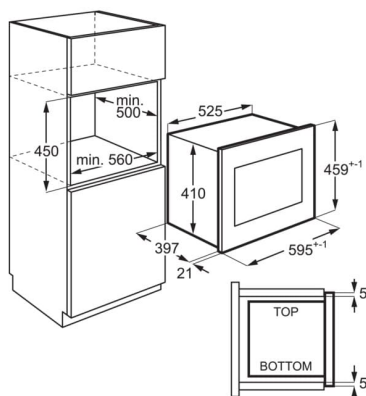

Tekniske data

Installation	Indbygning
Farve	Sort
Udvendige mål, HxBxD, mm	459x596x404
Indbygningsmål, HxBxD, mm	450x562x500
Installationstype	Integreret
Ovnvolume brutto/netto, ltr.	26/25
Ovnrum, materiale	Lakeret stål
Mikrobølgeeffekt, W	900
Effekttrin	5
Lydniveau max., dB(A)	60
Autoprogrammer	Automatiske optøningsprogrammer
Antal optøningsprogrammer	4
Drejetallerken, diameter, mm	325
Drejetallerken m/retur til start	Ja
Elementspænding, V	230
Frekvens, Hz	50
El-tilslutning, amp.	10
Produktnummer	947 608 723
EAN	7332543631599

PSGBMC220DE00002