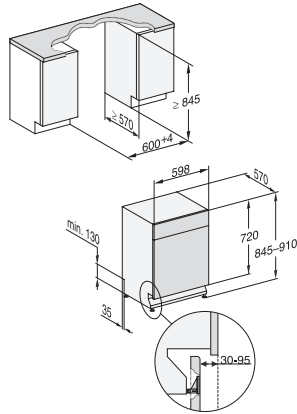

G7000, NER, built under, XXL, dishwasher, 60cm (installation drawing)