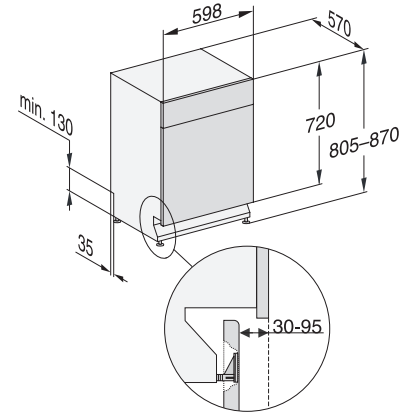

G 5110 U Active

Opvaskemaskine til underbygning
i den kendte Miele-kvalitet til en attraktiv pris.

EAN: 4002516611608 / Materiale nummer: 12155800 /
Gammelt materiale nummer: 21511026NER

Tekniske data	
Nichebredde i mm min.	600
Nichebredde i mm maks.	600
Nichehøjde i mm min.	805
Nichehøjde i mm maks.	870
Nichedybde i mm	570
Maskinbredde i mm	598
Maskinhøjde i mm	805
Maskindybde i mm	570
Maskindybde i cm ved åben dør	116,5
Nettovægt i kg	43,0
Samlet tilslutningsværdi i kW	2,00
Spænding i V	230
Sikring i A	10
Antal faser	1
Elektrisk frekvens standard	50
Vandtilførselsslængens længde i m	1,50
Vandafløbsslængens længde i m	1,50
Ledningslængde i m	1,70

G7000, built under, dishwasher, 60cm (installation drawing)