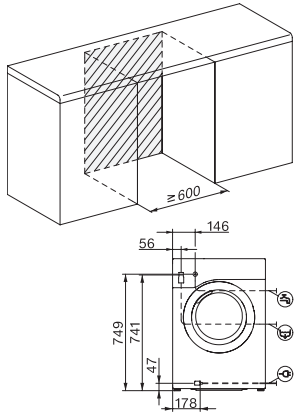

WCB690 WCS 125 Edition
Frontbetjent W1-vaskemaskine:
Med A -10 %, SteamCare og TwinDos til fremragende tekstilpleje.

W1 installation drawing, slanted fascia or straight fascia, measures in mm