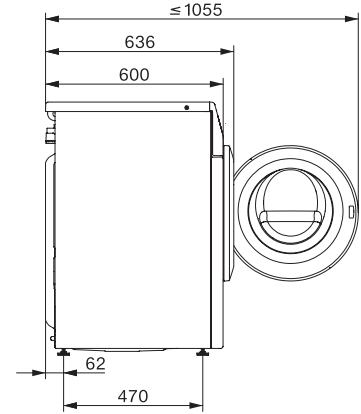

Skumregulering	•
ProfiEco Motor	•
<b>Vaskeprogrammer</b>	
Bomuld	•
Bomuld med forvask	•
Strygelet	•
Finvask	•
Skjorter	•
Uld (håndvask)	•
Express 20	•
Mørkt/Jeans	•
Opriskning (damp)	•
Pumpe/centrifugering	•
ECO 40-60	•
<b>Tilvalg vask</b>	
Kort	•
Dampglatning	•
Udglatning med damp	•
Summer	•
<b>Kvalitet</b>	
Vaskekar	GlaronK
<b>Sikkerhed</b>	
Vandbeskyttelsessystem	Watercontrol-System
Børnesikring	•
PIN-kode lås	•
Optisk interface	•
<b>Tekniske data</b>	
Mål i mm (bredde)	596
Mål i mm (højde)	850
Mål i mm (dybde)	636
Dybde ved åbnet dør i mm	1054
Produkttybde i mm uden dør (til underbygning)	600
Vægt i kg	80
Samlet tilslutningsværdi i kW	2,10-2,40
Spænding i V	220-240
Sikring i A	10
Frekvens i HZ	50
Ledningslængde i m	2
<b>Medfølgende tilbehør</b>	
Patron UltraPhase 1	•
Værdibevis til 5 patroner Miele UltraPhase	•

WCB690 WCS 125 Edition  
Frontbetjent W1-vaskemaskine:  
Med A -10 %, SteamCare og TwinDos til fremragende tekstilpleje.

W1 installation drawing, slanted fascia or straight fascia, measures in mm

W1 drawing, slanted fascia or straight fascia, measures in mm

W1 drawing, slanted fascia or straight fascia, measures in mm

W1 drawing, slanted fascia or straight fascia, measures in mm