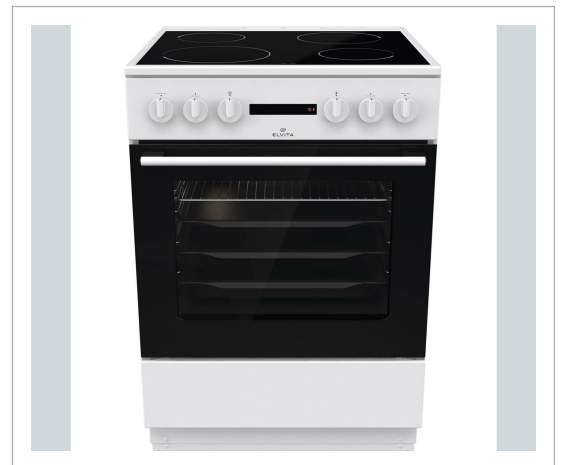

Elvita - Elvita CCS46405VN-E1 - Glaskeramisk komfur 400V

- Kapacitet ovnrum (litr): 70
- Antal kogefelter: 4
- Rensefunktion: Damprens
- Stegetermometer: Nej
- Energiklasse: A

Teknisk information

Antal kogefelter	4
Indre belægning	Easy Clean emalje
Sikkerhedsegenskaber	Barnesikret, tilbageværende varmeindikator, kølig dør
Model	CCS46405VN-E1
Vægt (kg)	47,4 kg
Overensstemmelsesstandarder	Direktiv 65/2014/EU
Ovnstørrelse	Stor
Dørtype	Glasdør
Kontrollokation	Frontpanel
Spænding	400 V / 50 Hz
Ovnstype	Elektrisk ovn - 70 liter - Klasse A
Ovnhyldedepositioner	4

Teknisk information fortsat

Døråbne-type	Drop ned-dør
Ovnvindue	Ja
Ovnlys	Ja
Ledningslængde	1,5 m
Energieffektivitetsindeks	95,2
Placering af bordkomfur-kontroller	Front
Kogeplade Type	Keramisk kogeplade - 4 plader
Varme Element Type	Keramisk strålingselement
Kogeplade Overflade	Keramik
Bordkomfurdetaljer	2 x keramisk strålingselement - High Light - 1200 W - 145 mm
Kontrollementer	Drejeskive
Strømforbrug	9300 W
Mærke	Elvita
Produkttype	Komfur - Elektrisk
Inkluderet tilbehør	2 x bage bakke ; Dyb stegepande ; Grill bakke
Forbrug traditionel (kWh)	1,03
Forbrug varmluft (kWh)	0,8
Højde (cm)	85.00
Bredde (cm)	59.70
Dybde (cm)	59.80
Farve	Hvid
Kapacitet ovnrum (litr)	70
Rensfunktion	Damprens
Betjening	Drejeknapper