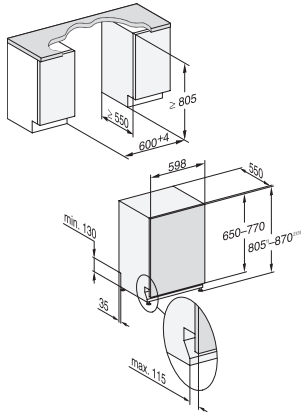

G 7180 SCVi AutoDos

Fuldintegrerbar opvaskemaskine

med automatisk dosering takket være AutoDos med integreret PowerDisk.

G7000, fully integrated dishwasher, 60cm (installation drawing)