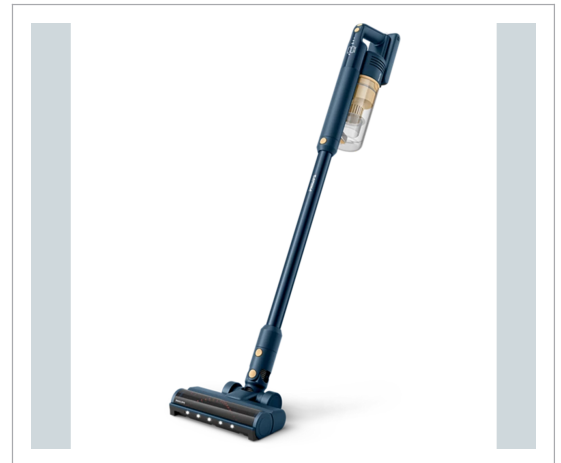

Electra Sweden (Philips) - Philips Stickvac XC5043/01 - Stickvac

Philips Stickvac XC5043/01 Stickvac Afslører og fjerner skjult støv og snavs fra dine gulve Philips ledningsfri støvsuger 5000 Series afslører skjult støv takket være LED-mundstykket og fjerner det takket være PowerCyclone 10. PowerCyclone 10 Vores kraftfulde Power Cyclone 10-teknologi giver den perfekte kombination af effektivitet og resultater. Den er designet til at opsamle en masse støv, samtidig med at den giver dig op til 60 minutters driftstid i eco-tilstand og 15 minutter i turbo-tilstand. Rengør alle gulve i huset med den samme enhed Mundstykket på Philips trådløse støvsuger 5000 series leverer optimal ydelse på både tæpper og hårde gulve, uden at det er nødvendigt at skifte mundstykker eller apparater. Batteri med op til 60 minutters driftstid¹ i eco-tilstand Rengør dit hjem på én gang takket være et batteri med op til 60 minutters driftstid i eco-tilstand og 15 minutter i turbo-tilstand. Med Aqua-mundstykket kan du støvsuge og moppe på samme tid Oplev glæden ved at støvsuge og vådmoppe på samme tid. Aqua-mundstykket bruger en fugtig mikrofiberklud til grundigt at fjerne forskellige typer snavs og pletter. Intuitivt display Det nye display guider din rengørings-session ved løbende at vise batteristatus og valgt strømtilstand. Kombi- og sprækkemundstykke Enheden indeholder et 2-i-1-mundstykke og et sprækkemundstykke, så du kan støvsuge forskellige overflader og svært tilgængelige steder. LED-mundstykke afslører skjult støv og kontrollerer alle dine bevægelser Hver bevægelse tæller med vores LED-mundstykke. Det oplyser bittesmå støvpartikler ved at lyse i præcis den rigtige vinkel, så du ved præcis, hvor du skal støvsuge. Præcis dyse, der glider så tæt som 3 mm på væggen Mundstykket er designet til at glide ekstremt tæt på vægge og lister og fjerne støv og snavs fra svært tilgængelige steder. 3-trins filtreringssystem holder på det opsamlede støv 98.5 % af det fine støv og snavs forbliver forsegle i beholderen takket være tre ultrafine filtre. Så når det først er fjernet fra gulvet, bliver det der. Digital motor med lang levetid Den digitale motor sikrer, at den ledningsfrie støvsuger er slidstærk og forbliver kraftfuld over tid. Aftageligt 25.2 volt batteri Batteriet er let at tage ud, så du kan oplade det hvor som helst. Det bedste af det hele er, at der kan købes ekstra batterier, så du nemt kan fortsætte, hvor du slap, næsten med det samme. Kan omdannes til en håndholdt støvsuger til rengøring af forskellige overflader Philips ledningsfri støvsuger 5000 Series kan omdannes til en håndholdt støvsuger, så den er nem at manøvrere, uanset hvilke rengøringsbehov du har. PowerCyclone 10 Rengør alle gulve i huset med den samme enhed Batteri med op til 60 minutters driftstid Aqua-mundstykket så du støvsuge og moppe på samme tid Intuitivt display