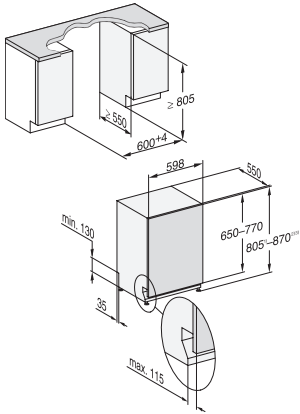

G 5651 SCVi Active
Fuldintegrerbar opvaskemaskine
i den kendte Miele-kvalitet til en attraktiv pris.

G7000, fully integrated dishwasher, 60cm (installation drawing)