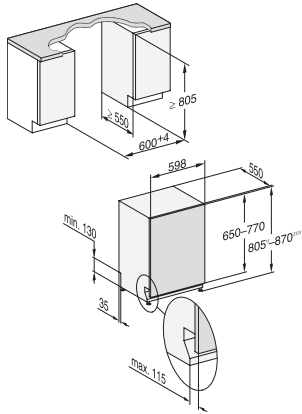

G 7760 SCVi AutoDos

Fuldintegrerbar opvaskemaskine

A | 41 dB | Bestikbakke | MaxiComfort-kurve | BrilliantLight | AutoDos

G7000, fully integrated dishwasher, 60cm (installation drawing)