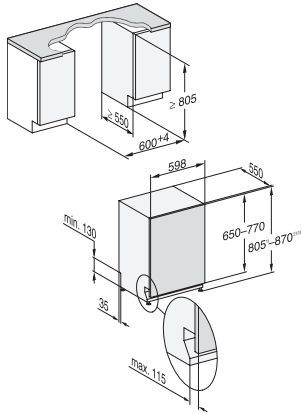

G 5662 SCVi Active S
Fuldintegrerbar opvaskemaskine
i den kendte Miele-kvalitet til en attraktiv pris.

G7000, fully integrated dishwasher, 60cm (installation drawing)