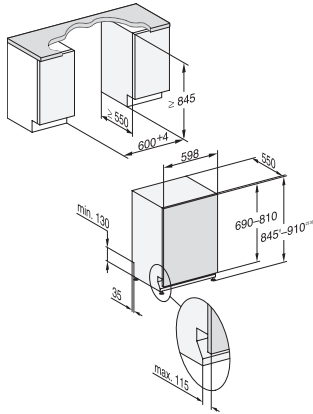

G 7765 SCVi XXL AutoDos

Fuldintegrerbar opvaskemaskine XXL

A | 41 dB | Bestikbakke | MaxiComfort-kurve | BrilliantLight | AutoDos

G7000, fully integrated dishwasher, XXL, 60cm
(installation drawing)